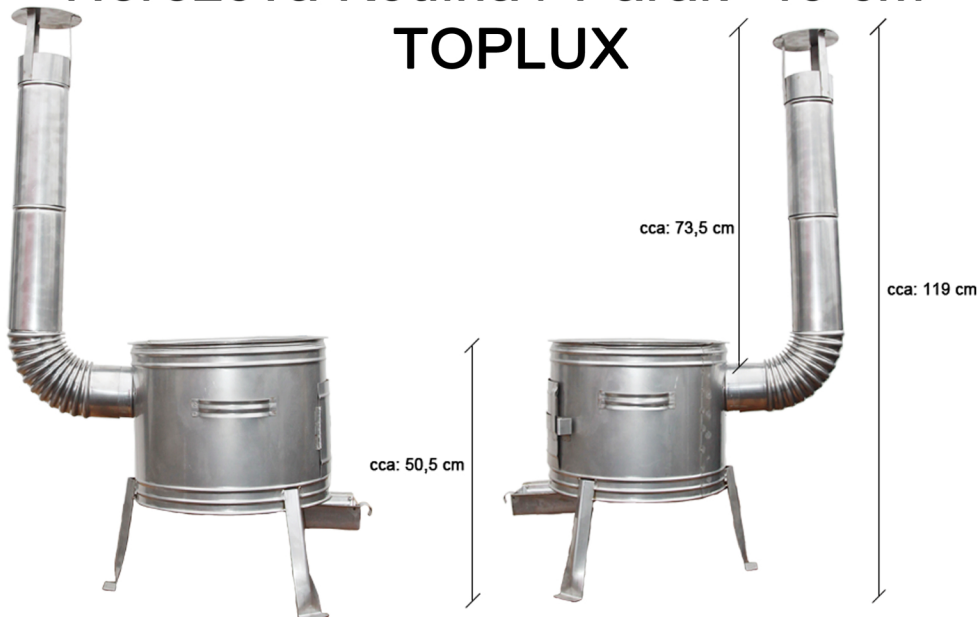

## Nerezová Kotlina / Parák 45 cm

### TOPLUX

Číslo produktu: 001-4501NK

Kotlina / Parák pod kotlíky s komínom

Veľkosť: priemer 45 cm.

Materiál: nerezová oceľ.

- hrúbka nerezovej kotliny je 1,00 mm !!!,

Kotlina obsahuje: kotlinu, kĺb, dymovod,  
striešku na dymovod, šuflík na popol.