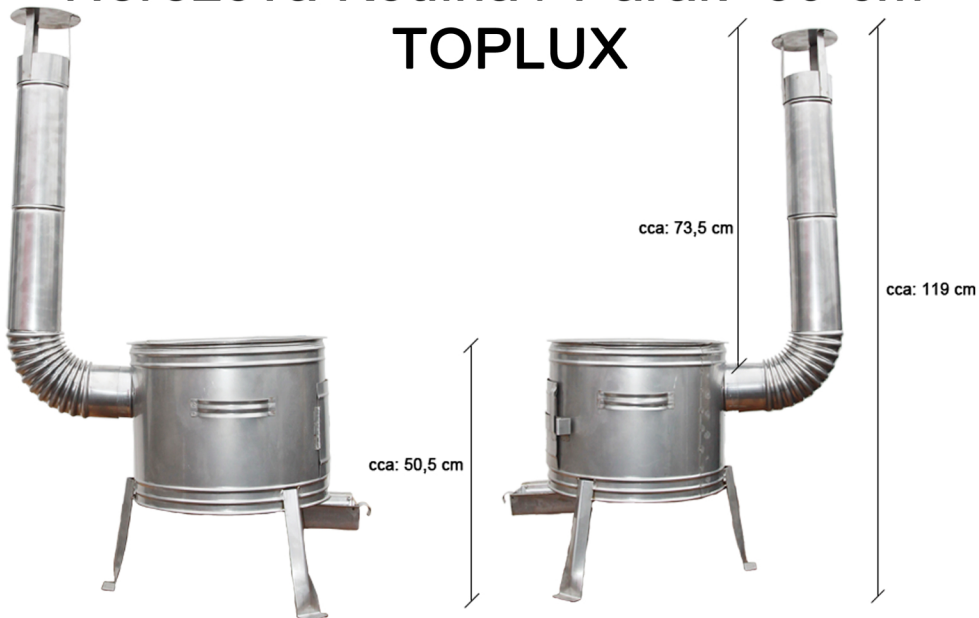

kotlik.sk

Nerezová Kotlina / Parák 39 cm

TOPLUX

Číslo produktu: 001-3901NK

Kotlina / Parák pod kotlíky s komínom

Veľkosť: priemer 39 cm.

Materiál: nerezová oceľ.

- hrúbka nerezovej kotliny je 1,00 mm !!!,

Kotlina obsahuje: kotlinu, kĺb, dymovod,
striešku na dymovod, šuflík na popol.

OSOBNÝ ODBER – NÁKUP V NAŠOM SKLADE:

Objednaný tovar si môžete vyzdvihnúť aj osobne v pracovných dňoch
od 8.00 hod do 16.00 hod.